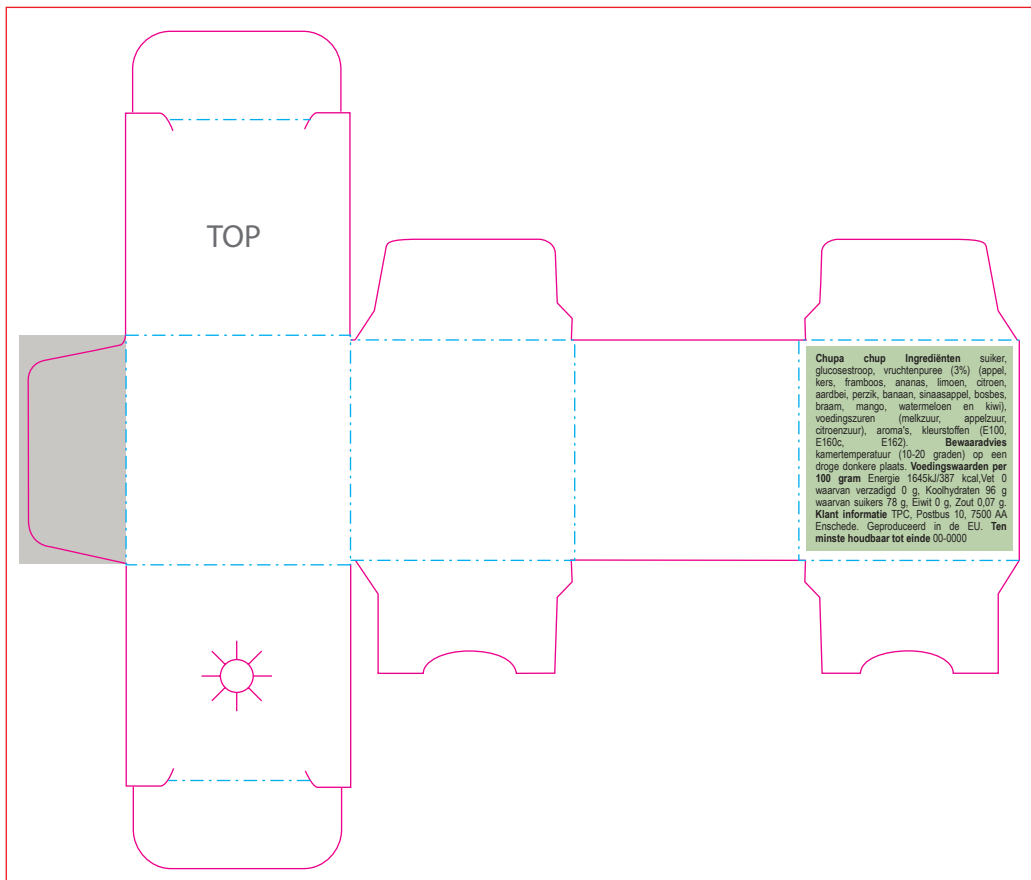

3426

CHUPA CHUPS IN VIERKANT DOOSJE / SQUARE BOX WITH CHUPA CHUPS /
CHUPA LUTSCHER IN VIERECKIGEM KARTON

Drukformaat / Print size / Druckformat:
131 x 110 mm

■ Bedrukkings formaat / Printing surface / Bedruckbare Fläche

■ Vouwlijn / Folding line / Falzlinie

■ Afloop / Bleed / Beschnitt

■ Geen tekst plaatsen / No text here / Kein Text hier

■ Ingrediënten / Ingredients / Zutaten

Indien gewenst: verander de ingrediënten van taal, kleur of positie /
When desired, you can change the language, colour or position of the ingredients /
Falls gewünscht, ändern Sie die Zutaten von Sprache, Farbe oder Position